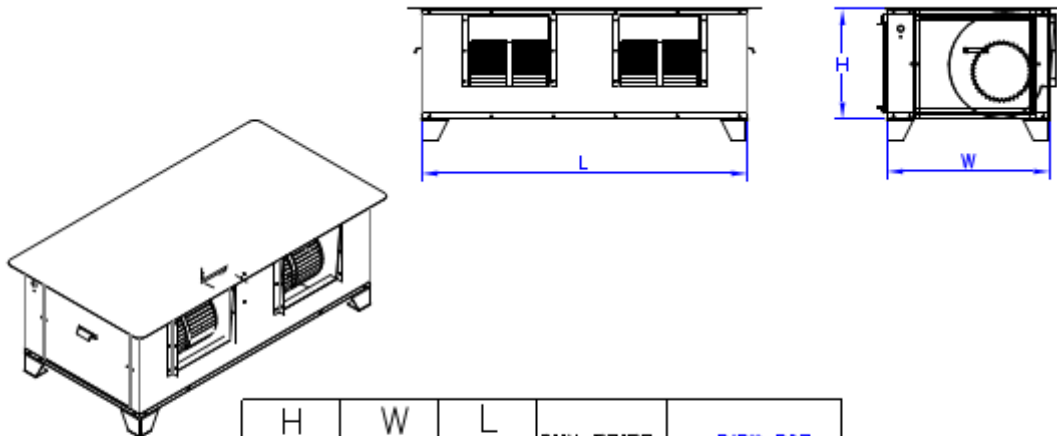

מפוח לאוויר צח

FAB דגם A לתנאי חוץ

H מ"מ	W מ"מ	L מ"מ	ספיקת אויר	דגם מפוח
330	400	1000	800CFM	2X DD 7-7
330	400	1000	1200CFM	2X DD 7-7
330	400	1000	1500CFM	2X DD 7-7
430	600	1100	2000CFM	2X DD 9-9
430	600	1100	2400CFM	2X DD 9-9
430	600	1200	2800CFM	2X DD 9-10
490	600	1250	3200CFM	2X DD 10-10
560	700	1500	3600CFM	2X DD 12-12
560	700	1500	4000CFM	2X DD 12-12

כולל:

פח מגולוון צבוע באבקה אלקטרוסטטית בתנור

מפוח בהנעה ישירה DD

גגון + רגליים

בידוד פנימי 2"

מסנן דורלסט 1/2"